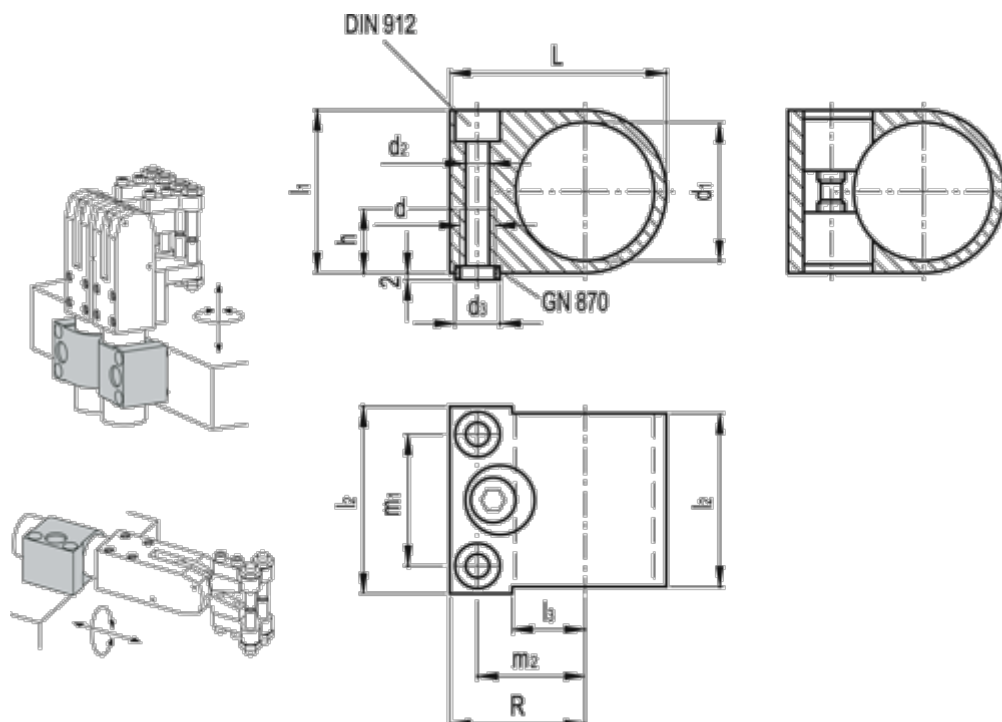

Varenummer: 201018027
 Beskrivelse: E+G Spændeholder GN 873-28

Mål

d	= M8	l3	= 36
d1	= 28	l4	= 16
d2	= 6.5	m1	= 26
d3 H8/h6	= 11	m2	= 28.5
h	= 14.0	R	= 35
L	= 52.0	Vægt (g)	= 230
l1	= 34		
l2	= 39		